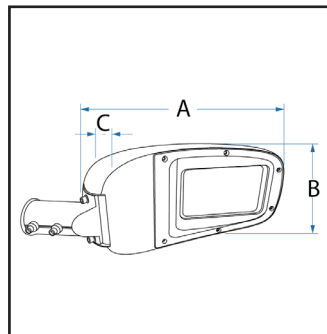

STREET LED

A termék jellemzői:

- Nagy szilárdságú alumínium test, üveg előlap
- 150-170lm/W fényhasznosítás, magas élettartam (50.000h)
- Oszlopcsatlakozásnál 60mm-es átmérő, 90°-ban állítható csonk
- IP65-ös védelem, IK10-es szilárdság
- Street optika
- 5 év garancia

Alkalmazási területek:

- Autópályák
- Gyorsforgalmi utak
- Városi utak
- Lakóövezeti utak
- Parkolók

Code	Product Name	Power (W)	Net lumen Output(lm)	Color Temperature(K)	Beam Angle(°)	Dimensions(mm)			Operating Temperature(C°)
						A	B	C	
STR60	STREET 60W IP65	60	9000	4000/5000	140x70	370	180	80	-20 to + 50 C°
STR100	STREET 100W IP65	100	16000	4000/5000	140x70	420	240	80	-20 to + 50 C°
STR150	STREET 150W IP65	150	25500	4000/5000	140x70	550	280	80	-20 to + 50 C°
STR200	STREET 200W IP65	200	34000	4000/5000	140x70	600	280	80	-20 to + 50 C°