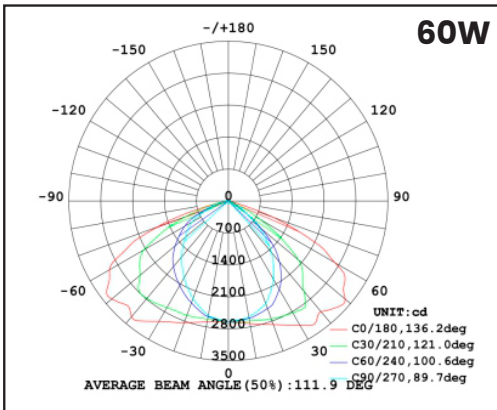

További fénygörbék: