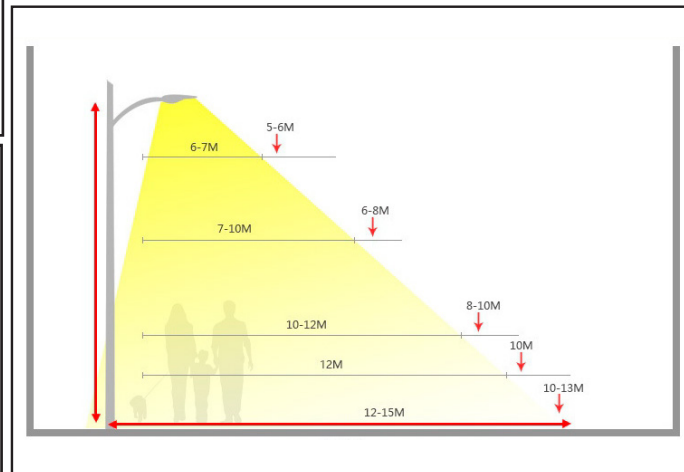

STREET LED

A termék jellemzői:

- Nagy szilárdságú alumínium test, üveg előlap
- 150-170lm/W fényhasznosítás, magas élettartam (50.000h)
- Oszlopcsatlakozásnál 60mm-es átmérő, 90°-ban állítható csonk
- IP65-ös védelem, IK10-es szilárdság
- Street optika
- 5 év garancia

Alkalmazási területek:

- Autópályák
- Gyorsforgalmi utak
- Városi utak
- Lakóövezeti utak
- Parkolók

Code	Product Name	Power (W)	Net lumen Output(lm)	Color Temperature(K)	Beam Angle(°)	Dimensions(mm)			Operating Temperature(C°)
						A	B	C	
STR60	STREET 60W IP65	60	9000	4000/5000	140x70	370	180	80	-20 to + 50 C°
STR100	STREET 100W IP65	100	16000	4000/5000	140x70	420	240	80	-20 to + 50 C°
STR150	STREET 150W IP65	150	25500	4000/5000	140x70	550	280	80	-20 to + 50 C°
STR200	STREET 200W IP65	200	34000	4000/5000	140x70	600	280	80	-20 to + 50 C°