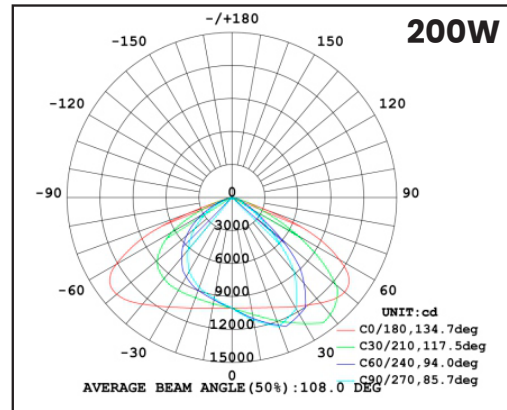

További fénygörbék: