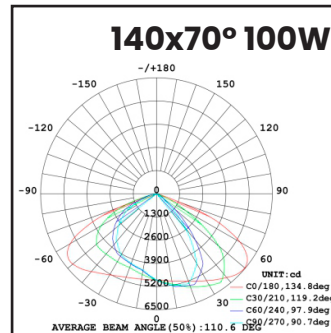

STREET LED

A termék jellemzői:

- Nagy szilárdságú alumínium test, üveg előlap
- 150-170lm/W fényhasznosítás, magas élettartam (50.000h)
- Oszlopcsatlakozásnál 60mm-es átmérő, 90°-ban állítható csonk
- IP65-ös védelem, IK10-es szilárdság
- Street optika
- 5 év garancia

Alkalmazási területek:

- Autópályák
- Gyorsforgalmi utak
- Városi utak
- Lakóövezeti utak
- Parkolók

Code	Product Name	Power (W)	Net lumen Output(lm)	Color Temperature(K)	Beam Angle(°)	Dimensions(mm)			Operating Temperature(C°)
						A	B	C	
STR60	STREET 60W IP65	60	9000	4000/5000	140x70	370	180	80	-20 to + 50 C°
STR100	STREET 100W IP65	100	16000	4000/5000	140x70	420	240	80	-20 to + 50 C°
STR150	STREET 150W IP65	150	25500	4000/5000	140x70	550	280	80	-20 to + 50 C°
STR200	STREET 200W IP65	200	34000	4000/5000	140x70	600	280	80	-20 to + 50 C°