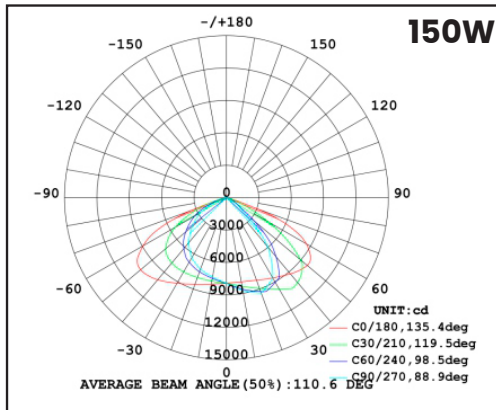

További fénygörbék: