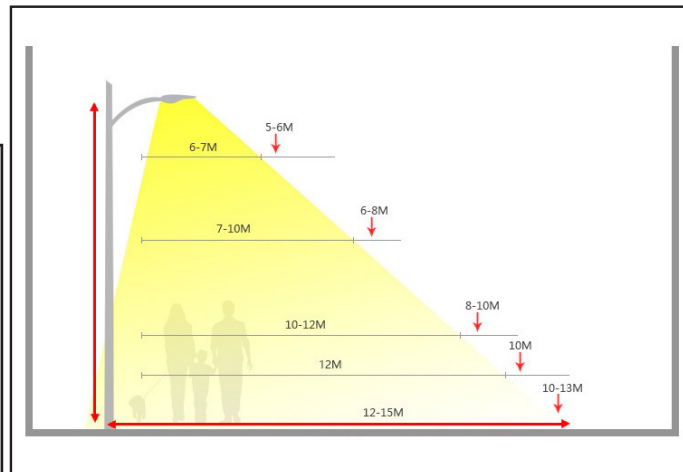

STREET LED CP

A termék jellemzői:

- Nagy szilárdságú alumínium test, üveg előlap
- 130lm/W fényhasznosítás, magas élettartam (50.000h)
- Oszlopcsatlakozásnál 40mm-es átmérő
- IP65-ös védelem
- 135x70°-os optika
- Színvisszadási index (Ra): CRI≥70

Alkalmazási területek:

- Lakóövezeti utak
- Parkolók

Code	Product Name	Power (W)	Net lumen Output(lm)	Color Temperature(K)	Beam Angle (°)	Dimensions(mm)			Operating Temperature(C°)
						A	B	C	
STREETCP-30W	STREET LED CP 30W 3900lm	30	3900	3000/4000/6000	135x70	260	150	65	-20 to + 50 C°