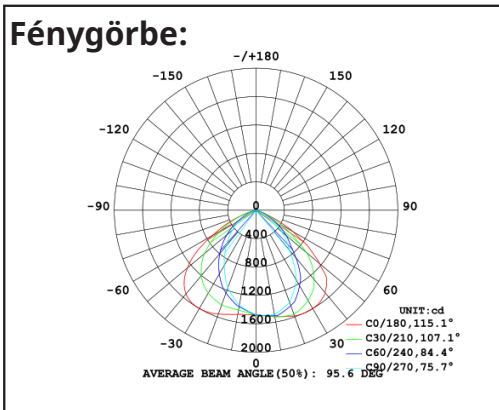

STREET LED CP