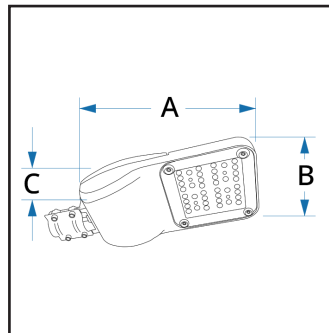

STREET LED CP

A termék jellemzői:

- Nagy szilárdságú alumínium test, üveg előlap
- 130lm/W fényhasznosítás, magas élettartam (50.000h)
- Oszlopcsatlakozásnál 40mm-es átmérő
- IP65-ös védelem
- 135x70°-os optika
- Színvisszadási index (Ra): CRI≥70

Alkalmazási területek:

- Lakóövezeti utak
- Parkolók

Code	Product Name	Power (W)	Net lumen Output(lm)	Color Temperature(K)	Beam Angle (°)	Dimensions(mm)			Operating Temperature(C°)
						A	B	C	
STREETCP-30W	STREET LED CP 30W 3900lm	30	3900	3000/4000/6000	135x70	260	150	65	-20 to + 50 C°

STREET LED CP

További kiegészítők:

Alkonykapcsoló (opcionális)