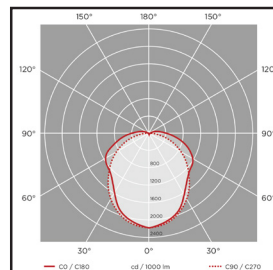

SR WATERPROOF

A termék jellemzői:

- A lámpatest ház fröccsöntött polikarbonát (PC), polikarbonát diffuzór, kiváló hatásfokkal.
- 120lm/W fényhasznosítás, magas élettartam (50.000h)
- **PHILIPS**/OSRAM Driver, LG LED chippek
- IP65-ös védelem, IK08-as szilárdság
- Izzóhuzalos vizsgálattal tesztelt, gyorscsatlakozóval ellátott lámpatest
- Gyors szerelhetőség mennyezeti clipszekkel
- 5 év garancia

Alkalmazási területek:

- Aluljárók
- Sportlétesítmények
- Raktár és üzemcsarnokok
- Parkolóházak

Code	Product Name	Power (W)	Net lumen Output(lm)	Color Temperature(K)	Beam Angle (°)	Dimensions(mm)			Operating Temperature(C°)
						A	B	øC	
SRWP-24W	SR WATERPROOF 24W 2880lm	24	2880	3000/4000	120	630	70	68	-25 to + 35 C°
SRWP-35W	SR WATERPROOF 35W 4320lm	35	4320	3000/4000	120	1230	70	68	-25 to + 35 C°
SRWP-50W	SR WATERPROOF 50W 6000lm	50	6000	3000/4000	120	1530	70	68	-25 to + 35 C°
SRWP-24W-VEZ	SR WATERPROOF 24W 2880lm átvez.	24	2880	3000/4000	120	630	70	68	-25 to + 35 C°
SRWP-35W-VEZ	SR WATERPROOF 35W 4320lm átvez.	35	4320	3000/4000	120	1230	70	68	-25 to + 35 C°
SRWP-50W-VEZ	SR WATERPROOF 50W 6000lm átvez.	50	6000	3000/4000	120	1530	70	68	-25 to + 35 C°