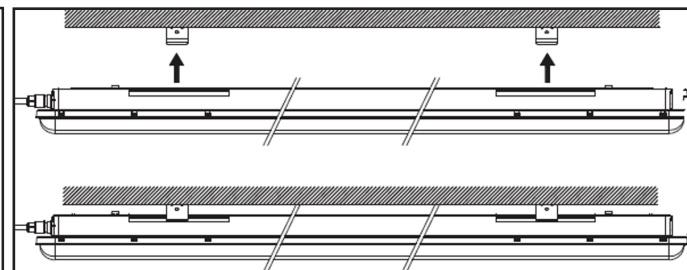

SR WATERPROOF

A termék jellemzői:

- A lámpatest ház fröccsöntött polikarbonát (PC), polikarbonát diffuzór, kiváló hatásfokkal.
- 120lm/W fényhasznosítás, magas élettartam (50.000h)
- **PHILIPS**/OSRAM Driver, LG LED chippek
- IP65-ös védelem, IK08-as szilárdság
- Izzóhuzalos vizsgálattal tesztelt, gyorscsatlakozóval ellátott lámpatest
- Gyors szerelhetőség mennyezeti clipszekkel
- 5 év garancia

Alkalmazási területek:

- Aluljárók
- Sportlétesítmények
- Raktár és üzemcsarnokok
- Parkolóházak

Code	Product Name	Power (W)	Net lumen Output(lm)	Color Temperature(K)	Beam Angle (°)	Dimensions(mm)			Operating Temperature(C°)
						A	B	øC	
SRWP-24W	SR WATERPROOF 24W 2880lm	24	2880	3000/4000	120	630	70	68	-25 to + 35 C°
SRWP-35W	SR WATERPROOF 35W 4320lm	35	4320	3000/4000	120	1230	70	68	-25 to + 35 C°
SRWP-50W	SR WATERPROOF 50W 6000lm	50	6000	3000/4000	120	1530	70	68	-25 to + 35 C°
SRWP-24W-VEZ	SR WATERPROOF 24W 2880lm átvez.	24	2880	3000/4000	120	630	70	68	-25 to + 35 C°
SRWP-35W-VEZ	SR WATERPROOF 35W 4320lm átvez.	35	4320	3000/4000	120	1230	70	68	-25 to + 35 C°
SRWP-50W-VEZ	SR WATERPROOF 50W 6000lm átvez.	50	6000	3000/4000	120	1530	70	68	-25 to + 35 C°