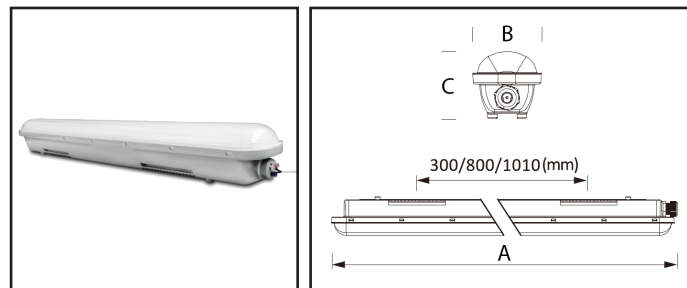

SR WATERPROOF

A termék jellemzői:

- A lámpatest ház fröccsöntött polikarbonát (PC), polikarbonát diffuzór, kiváló hatásfokkal.
- 120lm/W fényhasznosítás, magas élettartam (50.000h)
- **PHILIPS**/OSRAM Driver, LG LED chippek
- IP65-ös védelem, IK08-as szilárdság
- Izzóhuzalos vizsgálattal tesztelt, gyorscsatlakozóval ellátott lámpatest
- Gyors szerelhetőség mennyezeti clipszekkel
- 5 év garancia

Alkalmazási területek:

- Aluljárók
- Sportlétesítmények
- Raktár és üzemcsarnokok
- Parkolóházak

Code	Product Name	Power (W)	Net lumen Output(lm)	Color Temperature(K)	Beam Angle (°)	Dimensions(mm)			Operating Temperature(C°)
						A	B	øC	
SRWP-24W	SR WATERPROOF 24W 2880lm	24	2880	3000/4000	120	630	70	68	-25 to + 35 C°
SRWP-35W	SR WATERPROOF 35W 4320lm	35	4320	3000/4000	120	1230	70	68	-25 to + 35 C°
SRWP-50W	SR WATERPROOF 50W 6000lm	50	6000	3000/4000	120	1530	70	68	-25 to + 35 C°
SRWP-24W-VEZ	SR WATERPROOF 24W 2880lm átvez.	24	2880	3000/4000	120	630	70	68	-25 to + 35 C°
SRWP-35W-VEZ	SR WATERPROOF 35W 4320lm átvez.	35	4320	3000/4000	120	1230	70	68	-25 to + 35 C°
SRWP-50W-VEZ	SR WATERPROOF 50W 6000lm átvez.	50	6000	3000/4000	120	1530	70	68	-25 to + 35 C°