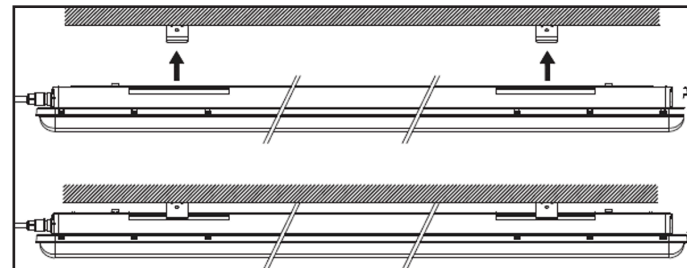

SR WATERPROOF G2

A termék jellemzői:

- A lámpatest háza ABS műanyag, polikarbonát diffuzór (PC), kiváló hatásfokkal.
- 140lm/W fényhasznosítás, magas élettartam (30.000h)
- IP65-ös védelem, IK07-es szilárdság
- Izzóhuzalos vizsgálattal tesztelt
- Gyors szerelhetőség mennyezeti clipszekkel
- Színvisszaadási index (Ra): CRI>80
- Opcionálisan dalival, vészvilágítási egységgel vagy mozgásérzékelővel szerelve is elérhető

Alkalmazási területek:

- Aluljárók
- Sportlétesítmények
- Raktár és üzemcsarnokok
- Parkolóházak

Code	Product Name	Power (W)	Net lumen Output(lm)	Color Temperature(K)	Beam Angle (°)	Dimensions(mm)			Operating Temperature(C°)
						A	B	øC	
SRWPG2-10W-650	SR WATERPROOF G2 10W 1400lm	10	1400	3000/4000	120	650	80	65	-20 to + 40 C°
SRWPG2-18W-650	SR WATERPROOF G2 18W 2520lm	18	2520	3000/4000	120	650	80	65	-20 to + 40 C°
SRWPG2-18W-1200	SR WATERPROOF G2 18W 2520lm	18	2520	3000/4000	120	1170	80	65	-20 to + 40 C°
SRWPG2-36W-1200	SR WATERPROOF G2 36W 5040lm	36	5040	3000/4000	120	1170	80	65	-20 to + 40 C°
SRWPG2-30W-1500	SR WATERPROOF G2 30W 4200lm	30	4200	3000/4000	120	1500	80	65	-20 to + 40 C°
SRWPG2-50W-1500	SR WATERPROOF G2 50W 7000lm	50	7000	3000/4000	120	1500	80	65	-20 to + 40 C°