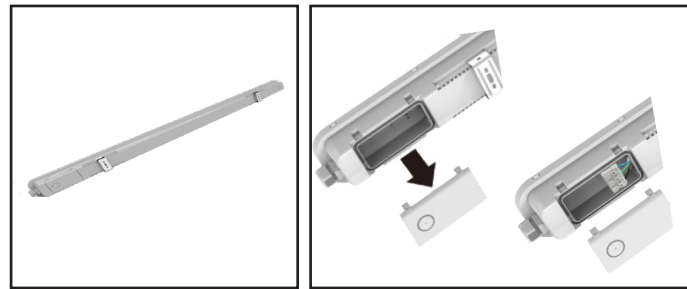

SR WATERPROOF G2

A termék jellemzői:

- A lámpatest háza ABS műanyag, polikarbonát diffuzór (PC), kiváló hatásfokkal.
- 140lm/W fényhasznosítás, magas élettartam (30.000h)
- IP65-ös védelem, IK07-es szilárdság
- Izzóhuzalos vizsgálattal tesztelt
- Gyors szerelhetőség mennyezeti clipszekkel
- Színvisszaadási index (Ra): CRI>80
- Opcionálisan dalival, vészvilágítási egységgel vagy mozgásérzékelővel szerelve is elérhető

Alkalmazási területek:

- Aluljárók
- Sportlétesítmények
- Raktár és üzemcsarnokok
- Parkolóházak

Code	Product Name	Power (W)	Net lumen Output(lm)	Color Temperature(K)	Beam Angle (°)	Dimensions(mm)			Operating Temperature(C°)
						A	B	øC	
SRWPG2-10W-650	SR WATERPROOF G2 10W 1400lm	10	1400	3000/4000	120	650	80	65	-20 to + 40 C°
SRWPG2-18W-650	SR WATERPROOF G2 18W 2520lm	18	2520	3000/4000	120	650	80	65	-20 to + 40 C°
SRWPG2-18W-1200	SR WATERPROOF G2 18W 2520lm	18	2520	3000/4000	120	1170	80	65	-20 to + 40 C°
SRWPG2-36W-1200	SR WATERPROOF G2 36W 5040lm	36	5040	3000/4000	120	1170	80	65	-20 to + 40 C°
SRWPG2-30W-1500	SR WATERPROOF G2 30W 4200lm	30	4200	3000/4000	120	1500	80	65	-20 to + 40 C°
SRWPG2-50W-1500	SR WATERPROOF G2 50W 7000lm	50	7000	3000/4000	120	1500	80	65	-20 to + 40 C°