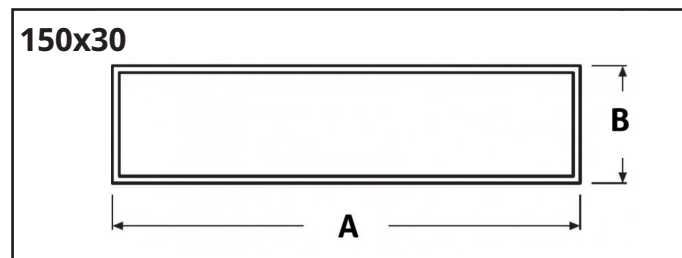

SR LED PANEL

A termék jellemzői:

- A ház anyaga nagy hővezetőképességű alumínium
- Megfelelő hűtésért az alumínium borda felel
- Lámpatest felülete tükröződésmentes
- Nagy fényhasznosítás, magas élettartam (50.000h)
- Több színhőmérséklettel is elérhető
- Mennyezetre vagy függesztetten is szerelhető
- IP20-as védelem

Alkalmazási területek:

- Irodák
- Osztálytermek
- Előadótermek
- Üzletek

Code	Product Name	Power (W)	Net lumen Output(lm)	Color Temperature(K)	Beam Angle (°)	Dimensions(mm)		Operating Temperature(C°)
						A	B	
SR-LP-60X30-24-2040	SR LED PANEL 24W 2040lm UGR22 60x30	24	2040	3000/4000/5500	120	595	295	-20 to + 50 C°
SR-LP-150X30-40-4800	SR LED PANEL 40W 4800lm UGR22 150x30	40	4800	3000/4000/5500	120	1495	295	-20 to + 50 C°