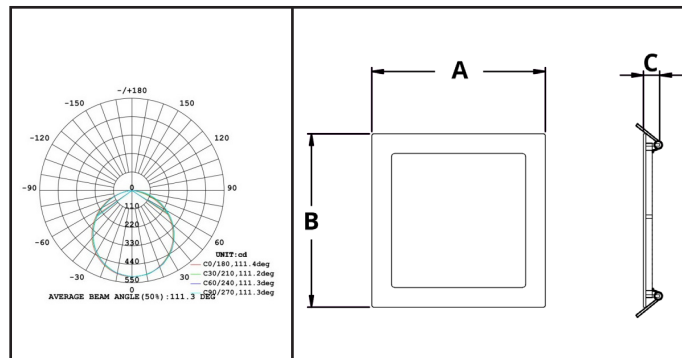

SL LED SQ

A termék jellemzői:

- A lámpatest anyaga öntött alumínium
- Kiváló hőelvezetési képesség
- A lámpa és a driver külön helyezkedik el egymástól, így mindkét alkatrésznél garantálható a hosszú élettartam
- Hosszú élettartam (50.000h)
- Színvisszaadási index (Ra): $CRI \geq 80$
- 85lm/W fényhasznosítás
- Sugárzási szög: 120°
- 3000/4000/6000K színhőmérséklet
- IP41-es védelem

Alkalmazási területek:

- Éttermek
- Bevásárlóközpontok
- Hotelek
- Múzeumok, kiállítótermek
- Közintézmények

Code	Product Name	Power (W)	Net lumen Output(lm)	Color Temperature(K)	Beam Angle (°)	Dimensions(mm)			Operating Temperature(C°)
						A	B	C	
SL-SQ84-3W	SL LED SQ 3W 255lm	3	255	3000/4000/6000	120	84	84	14	-20 to + 50 C°
SL-SQ120-6W	SL LED SQ 6W 510lm	6	510	3000/4000/6000	120	120	120	14	-20 to + 50 C°
SL-SQ170-12W	SL LED SQ 12W 1020lm	12	1020	3000/4000/6000	120	170	170	14	-20 to + 50 C°
SL-SQ220-18W	SL LED SQ 18W 1530lm	18	1530	3000/4000/6000	120	220	220	14	-20 to + 50 C°
SL-SQ300-24W	SL LED SQ 24W 2040lm	24	2040	3000/4000/6000	120	292	292	14	-20 to + 50 C°