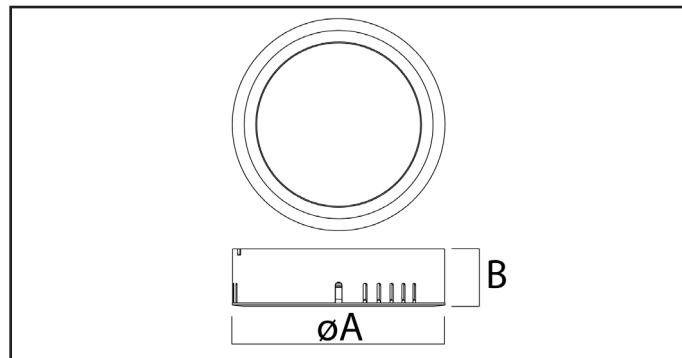

SL LED SC

A termék jellemzői:

- A lámpatest anyaga öntött alumínium
- Kiváló hőelvezetési képesség
- A lámpa és a driver külön helyezkedik el egymástól, így mindkét alkatrészénél garantálható a hosszú élettartam
- Hosszú élettartam (50.000h)
- Színvisszaadási index (Ra): CRI≥80
- 80lm/W fényhasznosítás
- Sugárzási szög: 120°
- 3000/4000/6000K színhőmérséklet
- IP41-es védelem

Alkalmazási területek:

- Éttermek
- Bevásárlóközpontok
- Hotelek
- Múzeumok, kiállítóteremek
- Közintézmények

Code	Product Name	Power (W)	Net lumen Output(lm)	Color Temperature(K)	Beam Angle (°)	Dimensions(mm)		Operating Temperature(C°)
						øA	B	
SRPL-120-6W	SL LED SC 6W 480lm	6	480	3000/4000/6000	120	120	32	-20 to + 50 C°
SRPL-170-12W	SL LED SC 12W 960lm	12	960	3000/4000/6000	120	170	32	-20 to + 50 C°
SRPL-225-18W	SL LED SC 18W 1440lm	18	1440	3000/4000/6000	120	225	32	-20 to + 50 C°
SRPL-300-24W	SL LED SC 24W 1920lm	24	1920	3000/4000/6000	120	300	32	-20 to + 50 C°