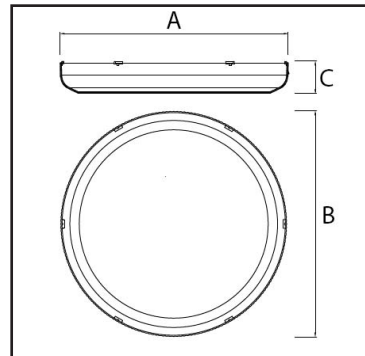

## Mozgásérzékelő szenzorral is elérhető

Code	Product Name	Power (W)	Net lumen Output(lm)	Color Temperature(K)	Beam Angle (°)	Dimensions(mm)			Operating Temperature(C°)
						A	B	øC	
SR05-14W-300	Round Tri-Proof 14W 1260lm	14	1260	2700-6500	120	300	300	93.5	-25 to + 35 C°
SR05-20W-300	Round Tri-Proof 20W 1800lm	20	1800	2700-6500	120	300	300	93.5	-25 to + 35 C°
SR05-30W-360	Round Tri-Proof 30W 2700lm	30	2700	2700-6500	120	360	360	93.5	-25 to + 35 C°