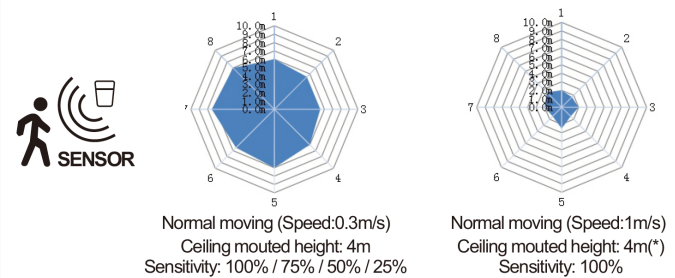

Mozgásérzékelő szenzorral is elérhető