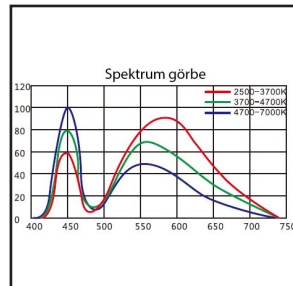

LED STRIP

A termék jellemzői:

- Nagy fényerősségű, hosszú élettartamú ledszalag
- Könnyen használható, minden 3. LED chip után vágható, így több méretű profilhoz is ideális
- Több féle IP védetségel elérhető mint például: IP20, IP65 és IP67, IP65 a fürdőszobákhoz és konyhákhoz ajánlott, IP67 pedig kültéri használatra alkalmas
- Több féle teljesítményben is elérhető, 2.4W/m-től egészen 19.2W/m-ig, így széles körben használható a kibocsátott fényáramuk miatt
- 12V és 24V-os feszültségű LED szalag is elérhető

Alkalmazási területek:

- Belső terek
- Bevásárlóközpontok
- Bemutatótermek
- Wellness épületek
- Szállodák
- Színházak
- Kültéri területek

Code	Product Name	Power (W/m)	Net lumen Output(lm/m)	Color Temperature(K)	Dimensions(mm)			Operating Temperature(C°)
					A	B	øC	
LS-12V-2.4W-240	LED STRIP 12V 2.4W/m 240lm/m	2.4	240	2400-6000, Red/Yellow/Blue/Green	3.5	2.8	0.8	-25 to + 60 C°
LS-12V-4.8W-480	LED STRIP 12V 4.8W/m 480lm/m	4.8	480	2400-6000, Red/Yellow/Blue/Green	3.5	2.8	0.8	-25 to + 60 C°
LS-12V-9.6W-960	LED STRIP 12V 9.6W/m 960lm/m	9.6	960	2400-6000, Red/Yellow/Blue/Green	3.5	2.8	0.8	-25 to + 60 C°
LS-24V-4.8W-480	LED STRIP 24V 4.8W/m 480lm/m	4.8	480	3000/4000, Red/Yellow/Blue/Green	3.5	2.8	0.8	-25 to + 60 C°
LS-24V-9.6W-960	LED STRIP 24V 9.6W/m 960lm/m	9.6	960	3000/4000, Red/Yellow/Blue/Green	3.5	2.8	0.8	-25 to + 60 C°
LS-24V-19.2-1920	LED STRIP 24V 19.2W/m 1920lm/m	19.2	1920	3000/4000, Red/Yellow/Blue/Green	3.5	2.8	0.8	-25 to + 60 C°