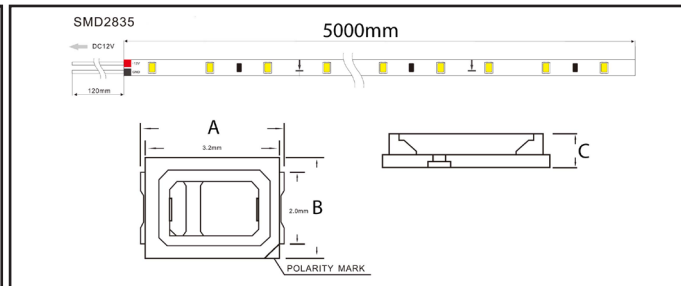

LED STRIP

A termék jellemzői:

- Nagy fényerősségű, hosszú élettartamú ledszalag
- Könnyen használható, minden 3. LED chip után vágható, így több méretű profilhoz is ideális
- Több féle IP védetségel elérhető mint például: IP20, IP65 és IP67, IP65 a fürdőszobákhoz és konyhákhoz ajánlott, IP67 pedig kültéri használatra alkalmas
- Több féle teljesítményben is elérhető, 2.4W/m-től egészen 19.2W/m-ig, így széles körben használható a kibocsátott fényáramuk miatt
- 12V és 24V-os feszültségű LED szalag is elérhető

Alkalmazási területek:

- Belső terek
- Bevásárlóközpontok
- Bemutatótermek
- Wellness épületek
- Szállodák
- Színházak
- Kültéri területek

Code	Product Name	Power (W/m)	Net lumen Output(lm/m)	Color Temperature(K)	Dimensions(mm)			Operating Temperature(C°)
					A	B	øC	
LS-12V-2.4W-240	LED STRIP 12V 2.4W/m 240lm/m	2.4	240	2400-6000, Red/Yellow/Blue/Green	3.5	2.8	0.8	-25 to + 60 C°
LS-12V-4.8W-480	LED STRIP 12V 4.8W/m 480lm/m	4.8	480	2400-6000, Red/Yellow/Blue/Green	3.5	2.8	0.8	-25 to + 60 C°
LS-12V-9.6W-960	LED STRIP 12V 9.6W/m 960lm/m	9.6	960	2400-6000, Red/Yellow/Blue/Green	3.5	2.8	0.8	-25 to + 60 C°
LS-24V-4.8W-480	LED STRIP 24V 4.8W/m 480lm/m	4.8	480	3000/4000, Red/Yellow/Blue/Green	3.5	2.8	0.8	-25 to + 60 C°
LS-24V-9.6W-960	LED STRIP 24V 9.6W/m 960lm/m	9.6	960	3000/4000, Red/Yellow/Blue/Green	3.5	2.8	0.8	-25 to + 60 C°
LS-24V-19.2-1920	LED STRIP 24V 19.2W/m 1920lm/m	19.2	1920	3000/4000, Red/Yellow/Blue/Green	3.5	2.8	0.8	-25 to + 60 C°