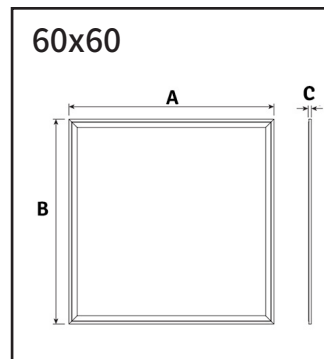

LED PANEL RGBW

A termék jellemzői:

- A ház anyaga nagy hővezetőképességű alumínium
- Az előlap anyaga PMMA
- 79 és 84lm/W fényhasznosítás, magas élettartam (30.000h)
- Változtatható színhőmérséklet széles skálában, 2800K-től 6500K-ig és RGB lehetőség is adott
- Mennyezetre vagy függesztetten szerelhető
- IP20-as védelem
- Könnyen vezérelhető távirányítóval, 4 zónás fali vezérlővel vagy okostelefonos applikációval
- Színvisszadási index (Ra > 82)
- 3 év garancia

Alkalmazási területek:

- Alkalmos dekor célra, hangulat fényként, de akár általános világításként is a magas fényerejének és a beállítható színhőmérsékletű fényének köszönhetően.

| Code | Product Name | Power (W) | Net lumen Output(lm) | Color Temperature(K) | Beam Angle (°) | Dimensions(mm) | | | Operating Temperature(C°) |
|------------|-------------------------------|-----------|----------------------|----------------------|----------------|----------------|-----|----|---------------------------|
| | | | | | | A | B | C | |
| 60X60RGBW | LED PANEL RGBW 36W 3000lm CCT | 36 | 3000 | CCT 2800-6500 + RGB | 120 | 595 | 595 | 12 | -20 to + 40 C° |
| 120X30RGBW | LED PANEL RGBW 48W 3800lm CCT | 48 | 3800 | CCT 2800-6500 + RGB | 120 | 1195 | 295 | 12 | -20 to + 40 C° |