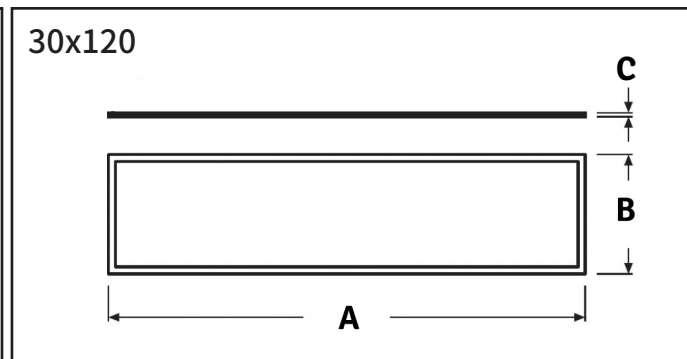

LED PANEL RGBW

A termék jellemzői:

- A ház anyaga nagy hővezetőképességű alumínium
- Az előlap anyaga PMMA
- 79 és 84lm/W fényhasznosítás, magas élettartam (30.000h)
- Változtatható színhőmérséklet széles skálában, 2800K-től 6500K-ig és RGB lehetőség is adott
- Mennyezetre vagy függesztetten szerelhető
- IP20-as védelem
- Könnyen vezérelhető távirányítóval, 4 zónás fali vezérlővel vagy okostelefonos applikációval
- Színvisszadási index (Ra > 82)
- 3 év garancia

Alkalmazási területek:

- Alkalmos dekor célra, hangulat fényként, de akár általános világításként is a magas fényerejének és a beállítható színhőmérsékletű fényének köszönhetően.

| Code | Product Name | Power (W) | Net lumen Output(lm) | Color Temperature(K) | Beam Angle (°) | Dimensions(mm) | | | Operating Temperature(C°) |
|------------|-------------------------------|-----------|----------------------|----------------------|----------------|----------------|-----|----|---------------------------|
| | | | | | | A | B | C | |
| 60X60RGBW | LED PANEL RGBW 36W 3000lm CCT | 36 | 3000 | CCT 2800-6500 + RGB | 120 | 595 | 595 | 12 | -20 to + 40 C° |
| 120X30RGBW | LED PANEL RGBW 48W 3800lm CCT | 48 | 3800 | CCT 2800-6500 + RGB | 120 | 1195 | 295 | 12 | -20 to + 40 C° |