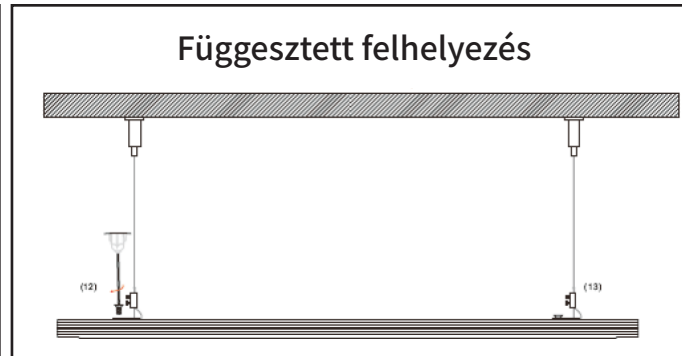

LED PANEL CCT

A termék jellemzői:

- A ház anyaga nagy hővezetőképességű alumínium
- Remek fényhasznosítás, magas élettartam (36.000h)
- Változtatható teljesítmény 0W-tól 36W-ig
- Színhőmérséklet is változtatható széles skálában, 2800K-től 6500K-ig
- Mennyezetre vagy függesztetten szerelhető
- Könnyen vezérelhető távirányítóval
- A független LED-áramkör megakadályozza a teljes elsötétedést abban az esetben, ha egy LED meghibásodik
- 110°-os széles sugárzási szög

Alkalmazási területek:

- Hotelek
- Konferencia - tárgyaló termek
- Iskolák, kollégiumok
- Kórházak
- Középületek

Code	Product Name	Power (W)	Net lumen Output(lm)	Color Temperature(K)	Beam Angle (°)	Dimensions(mm)			Operating Temperature(C°)
						A	B	C	
60X60CCT	LED PANEL CCT 60X60 0-36 0-2681lm	0-36	0-2681	2700-6500	110	595	595	12	-20 to + 40 C°