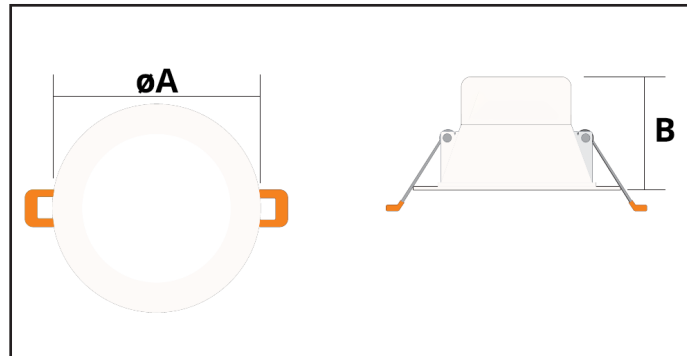

DOWN-S LED

A termék jellemzői:

- A lámpatest anyaga présöntött alumínium magnéziumötvözet, az előlapja pedig polisztirol
- Kiváló hővezetési képesség
- A lámpa és a driver külön helyezkedik el egymástól, így mindkét alkatrésznél garantálható a hosszú élettartam
- Hosszú élettartam (50.000h)
- Színvisszaadási index (Ra): CRI>80
- Sugárzási szög: 120°

Alkalmazási területek:

- Éttermek
- Bevásárlóközpontok
- Múzeumok, kiállítótermek
- Hotelek

Code	Product Name	Power (W)	Net lumen Output(lm)	Color Temperature(K)	Beam Angle (°)	Dimensions(mm)		Operating Temperature(C°)
						$\varnothing A$	B	
DOWN-S-5-450	DOWN-S LED 5W 450lm	5	450	3000/4000/6000	120	96	52	-20 to + 45 C°
DOWN-S-7-700	DOWN-S LED 7W 700lm	7	700	3000/4000/6000	120	114	57	-20 to + 45 C°
DOWN-S-12-1080	DOWN-S LED 12W 1080lm	12	1080	3000/4000/6000	120	140	63	-20 to + 45 C°
DOWN-S-18-1700	DOWN-S LED 18W 1700lm	18	1700	3000/4000/6000	120	190	67	-20 to + 45 C°
DOWN-S-24-2200	DOWN-S LED 24W 2200lm	24	2200	3000/4000/6000	120	225	85	-20 to + 45 C°